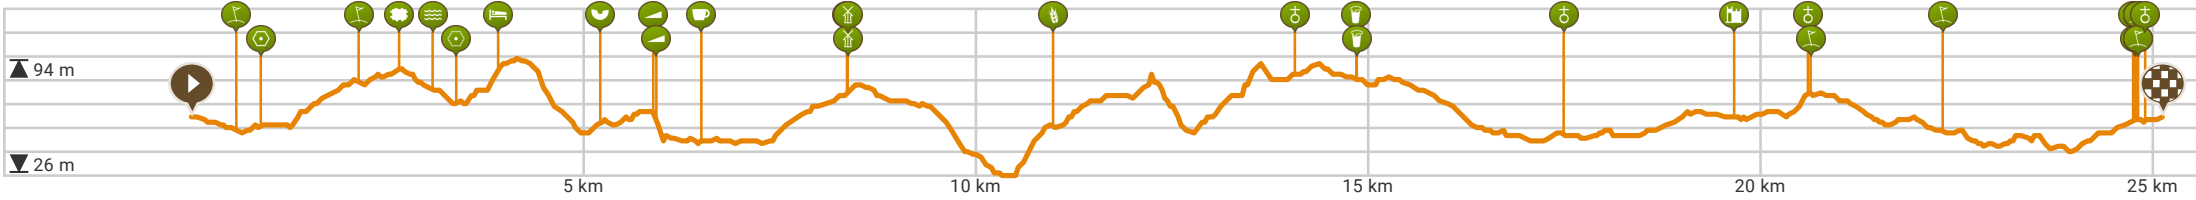

Lennikse Feesten 2020 - 25Km

Lengte: 25.1 km - Stijging: 270 m

Bekijk op mobiel

Let op: dit parcours is NIET afgepijld!
Gebruik de QR code
of maak een copy van dit plan.