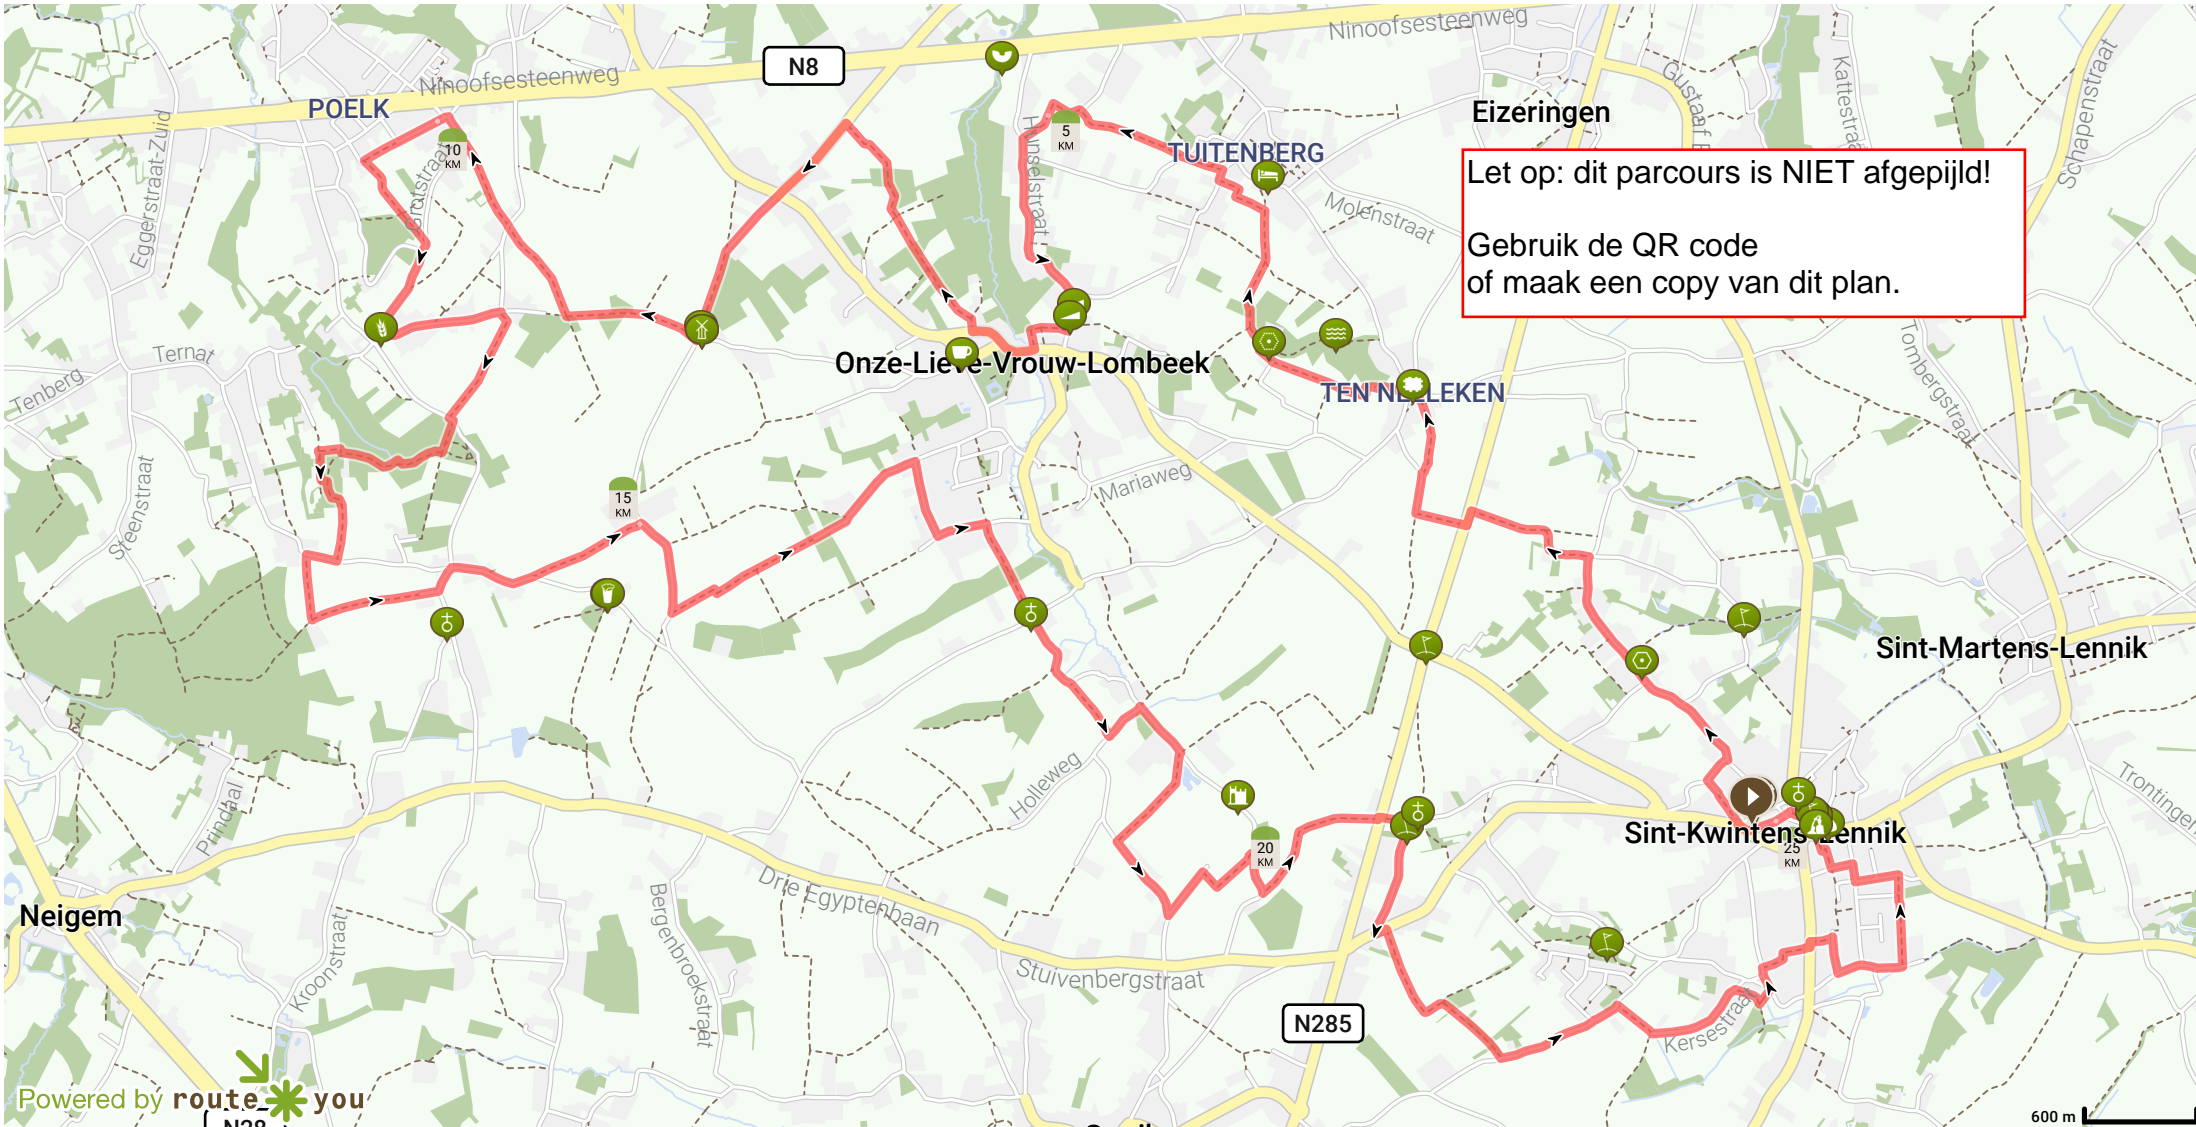

Lennikse Feesten 2020 - 25Km

Lengte: 25.1 km - Stijging: 270 m

Bekijk op mobiel

Let op: dit parcours is NIET afgepijld!
Gebruik de QR code
of maak een copy van dit plan.